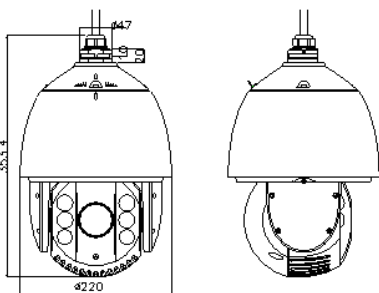

### 1080P Analog IR PTZ Dome Camera

### Dimensions

Unit: mm